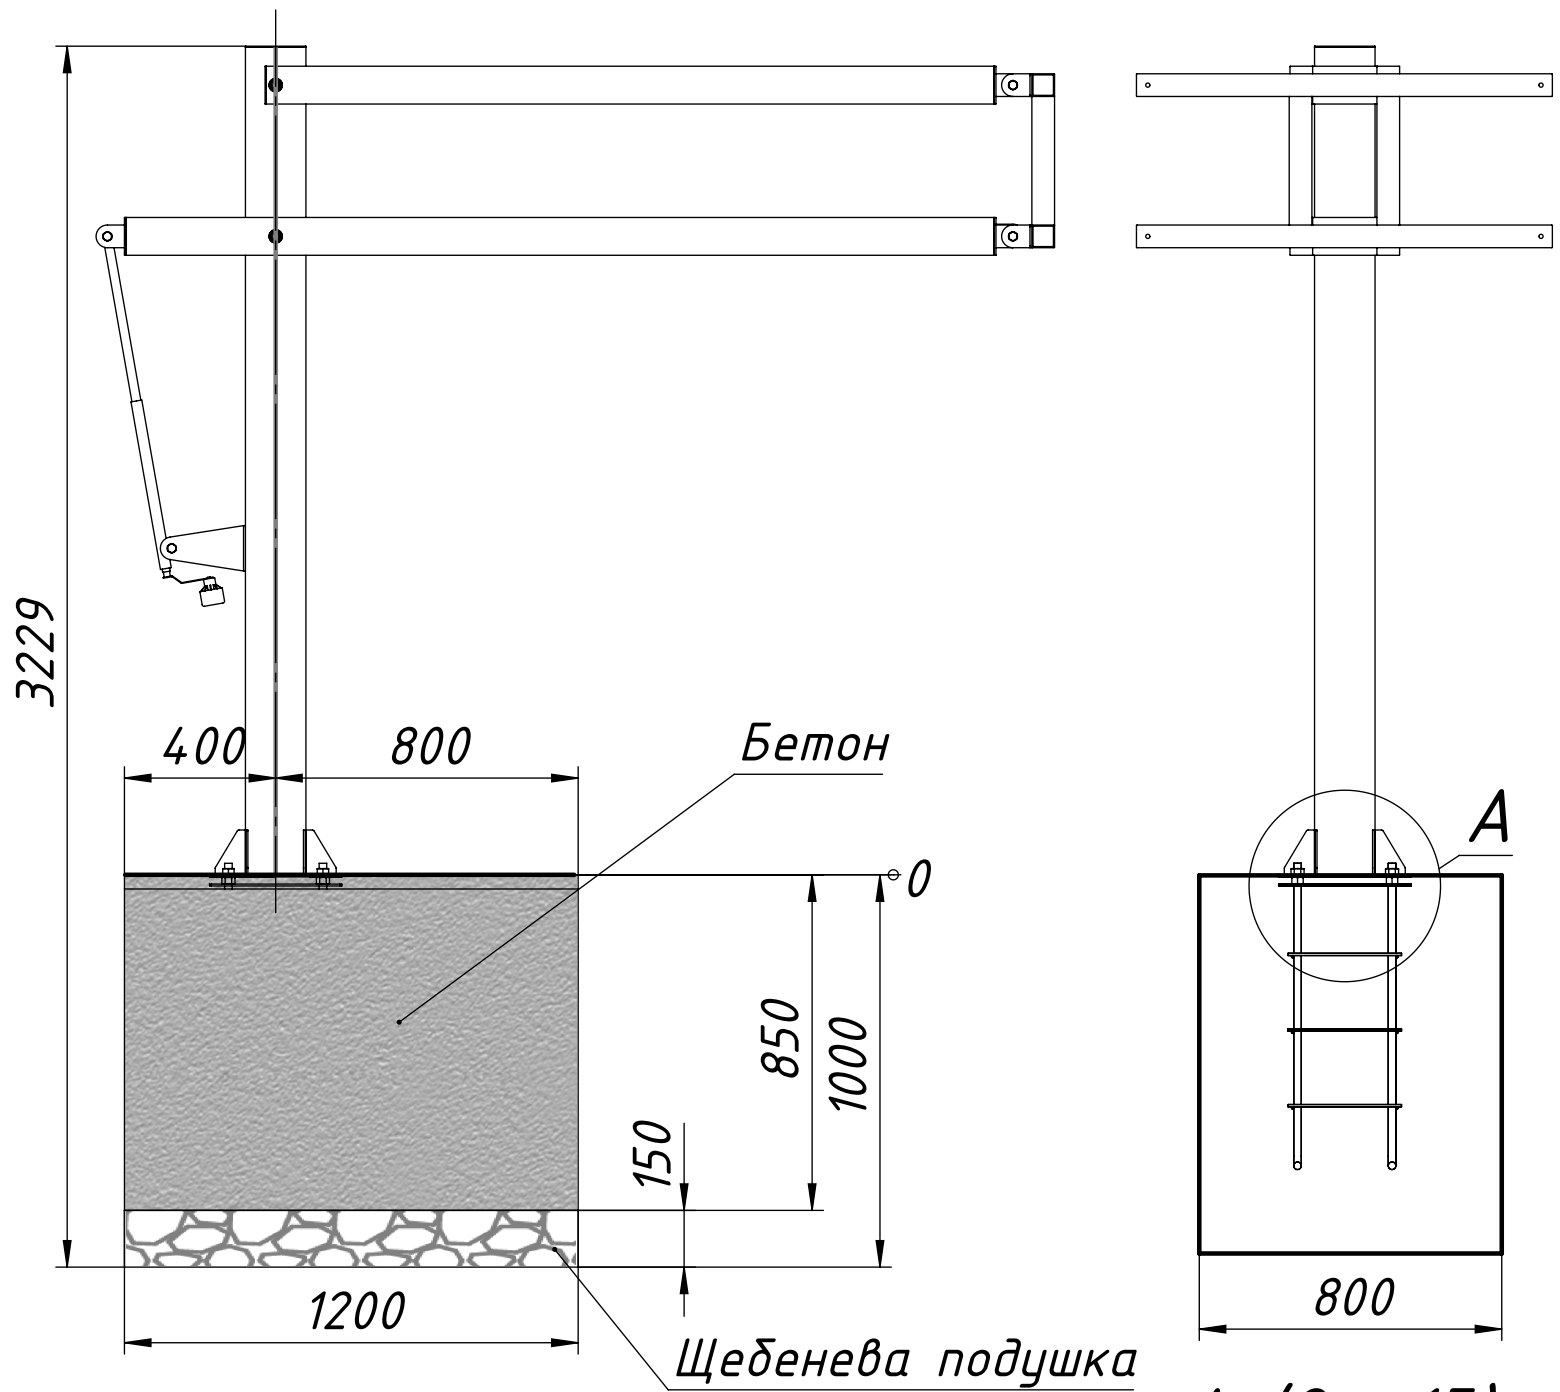

ПАСПОРТ

<i>Найменування виробу</i>	<i>Позначення виробу</i>
<i>Стенд баскетбольний з регулюванням висоти</i>	<i>ЛІ.10.000</i>

ПОЗИЦІЙНІ ПОЗНАЧЕННЯ ТА ВИГЛЯД З РОЗНЕСЕНИМИ ЧАСТИНАМИ

ВИГЛЯДИ БЕТОНУВАННЯ БАСКЕТБОЛЬНОЇ СТІЙКИ

БЕТОНУВАННЯ БАСКЕТБОЛЬНОЇ СТІЙКИ НА МАЙДАНЧИКУ

1. Даний лист читати з листом "ВИГЛЯДИ БЕТОНУВАННЯ БАСКЕТБОЛЬНОЇ СТІЙКИ"

ХАРАКТЕРИСТИКИ ВИРОБУ

Ширина - 1100 мм.

Висота - 4347 мм.

Довжина - 2535 мм.

Маса - 189 кг.