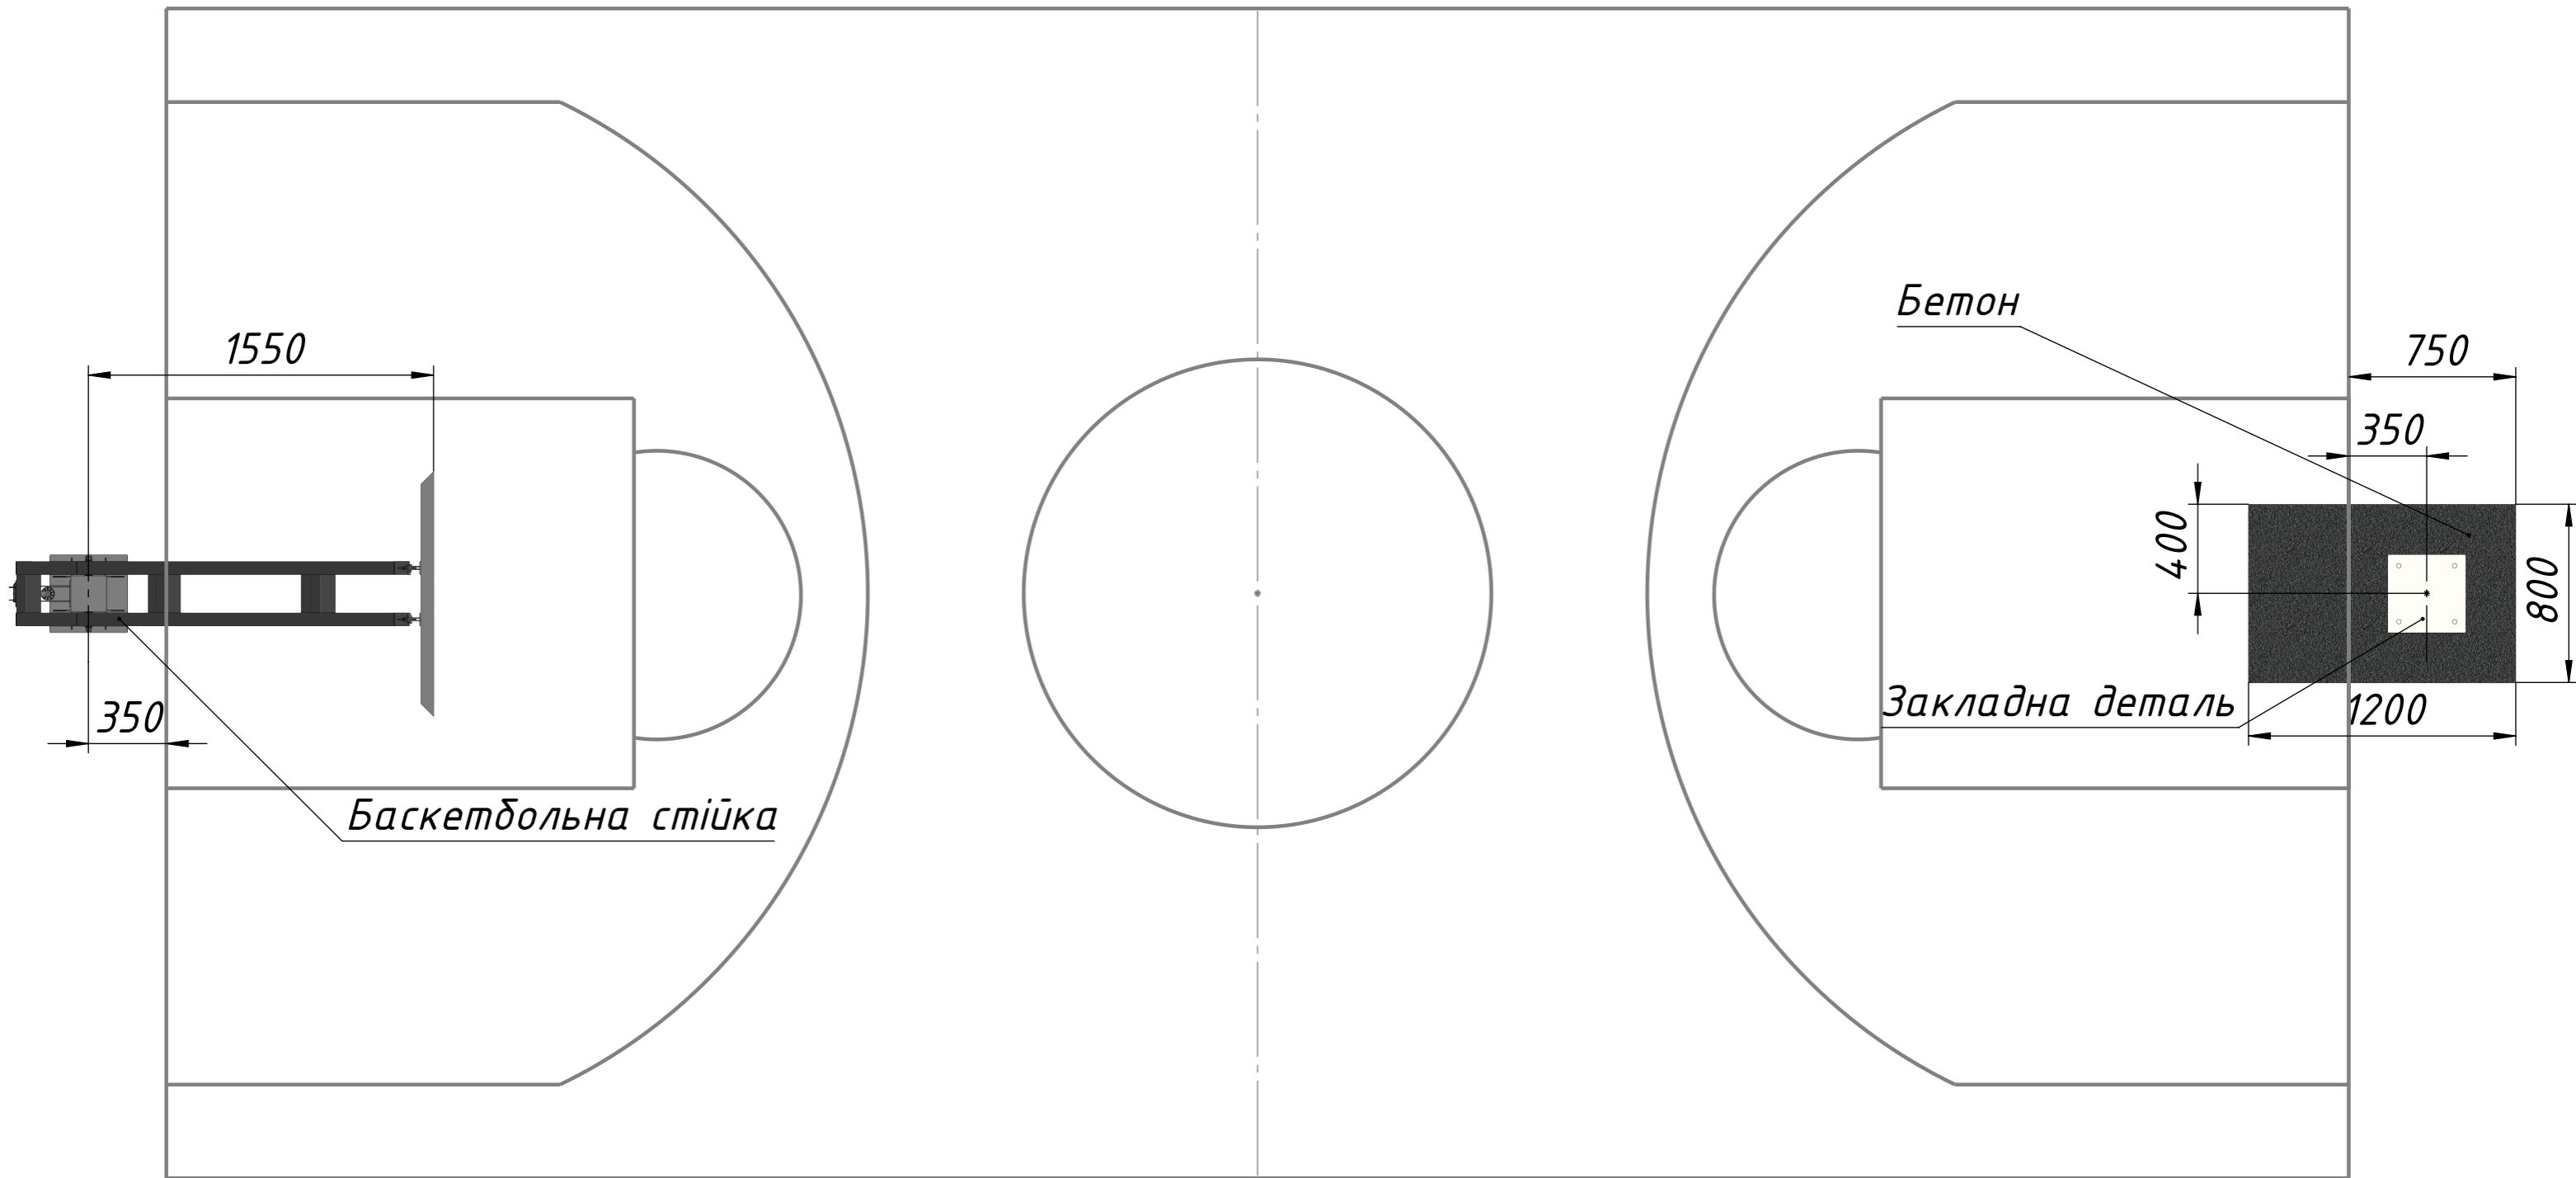

ПАСПОРТ

<i>Найменування виробу</i>	<i>Позначення виробу</i>
<i>Стенд баскетбольний з регулюванням висоти</i>	<i>ЛІ.10.000</i>

ПОЗИЦІЙНІ ПОЗНАЧЕННЯ ТА ВИГЛЯД З РОЗНЕСЕНИМИ ЧАСТИНАМИ

ВИГЛЯДИ БЕТОНУВАННЯ БАСКЕТБОЛЬНОЇ СТІЙКИ

БЕТОНУВАННЯ БАСКЕТБОЛЬНОЇ СТІЙКИ НА МАЙДАНЧИКУ

1. Даний лист читати з листом "ВИГЛЯДИ БЕТОНУВАННЯ БАСКЕТБОЛЬНОЇ СТІЙКИ"

ХАРАКТЕРИСТИКИ ВИРОБУ

Ширина - 1100 мм.

Висота - 4347 мм.

Довжина - 2535 мм.

Маса - 189 кг.