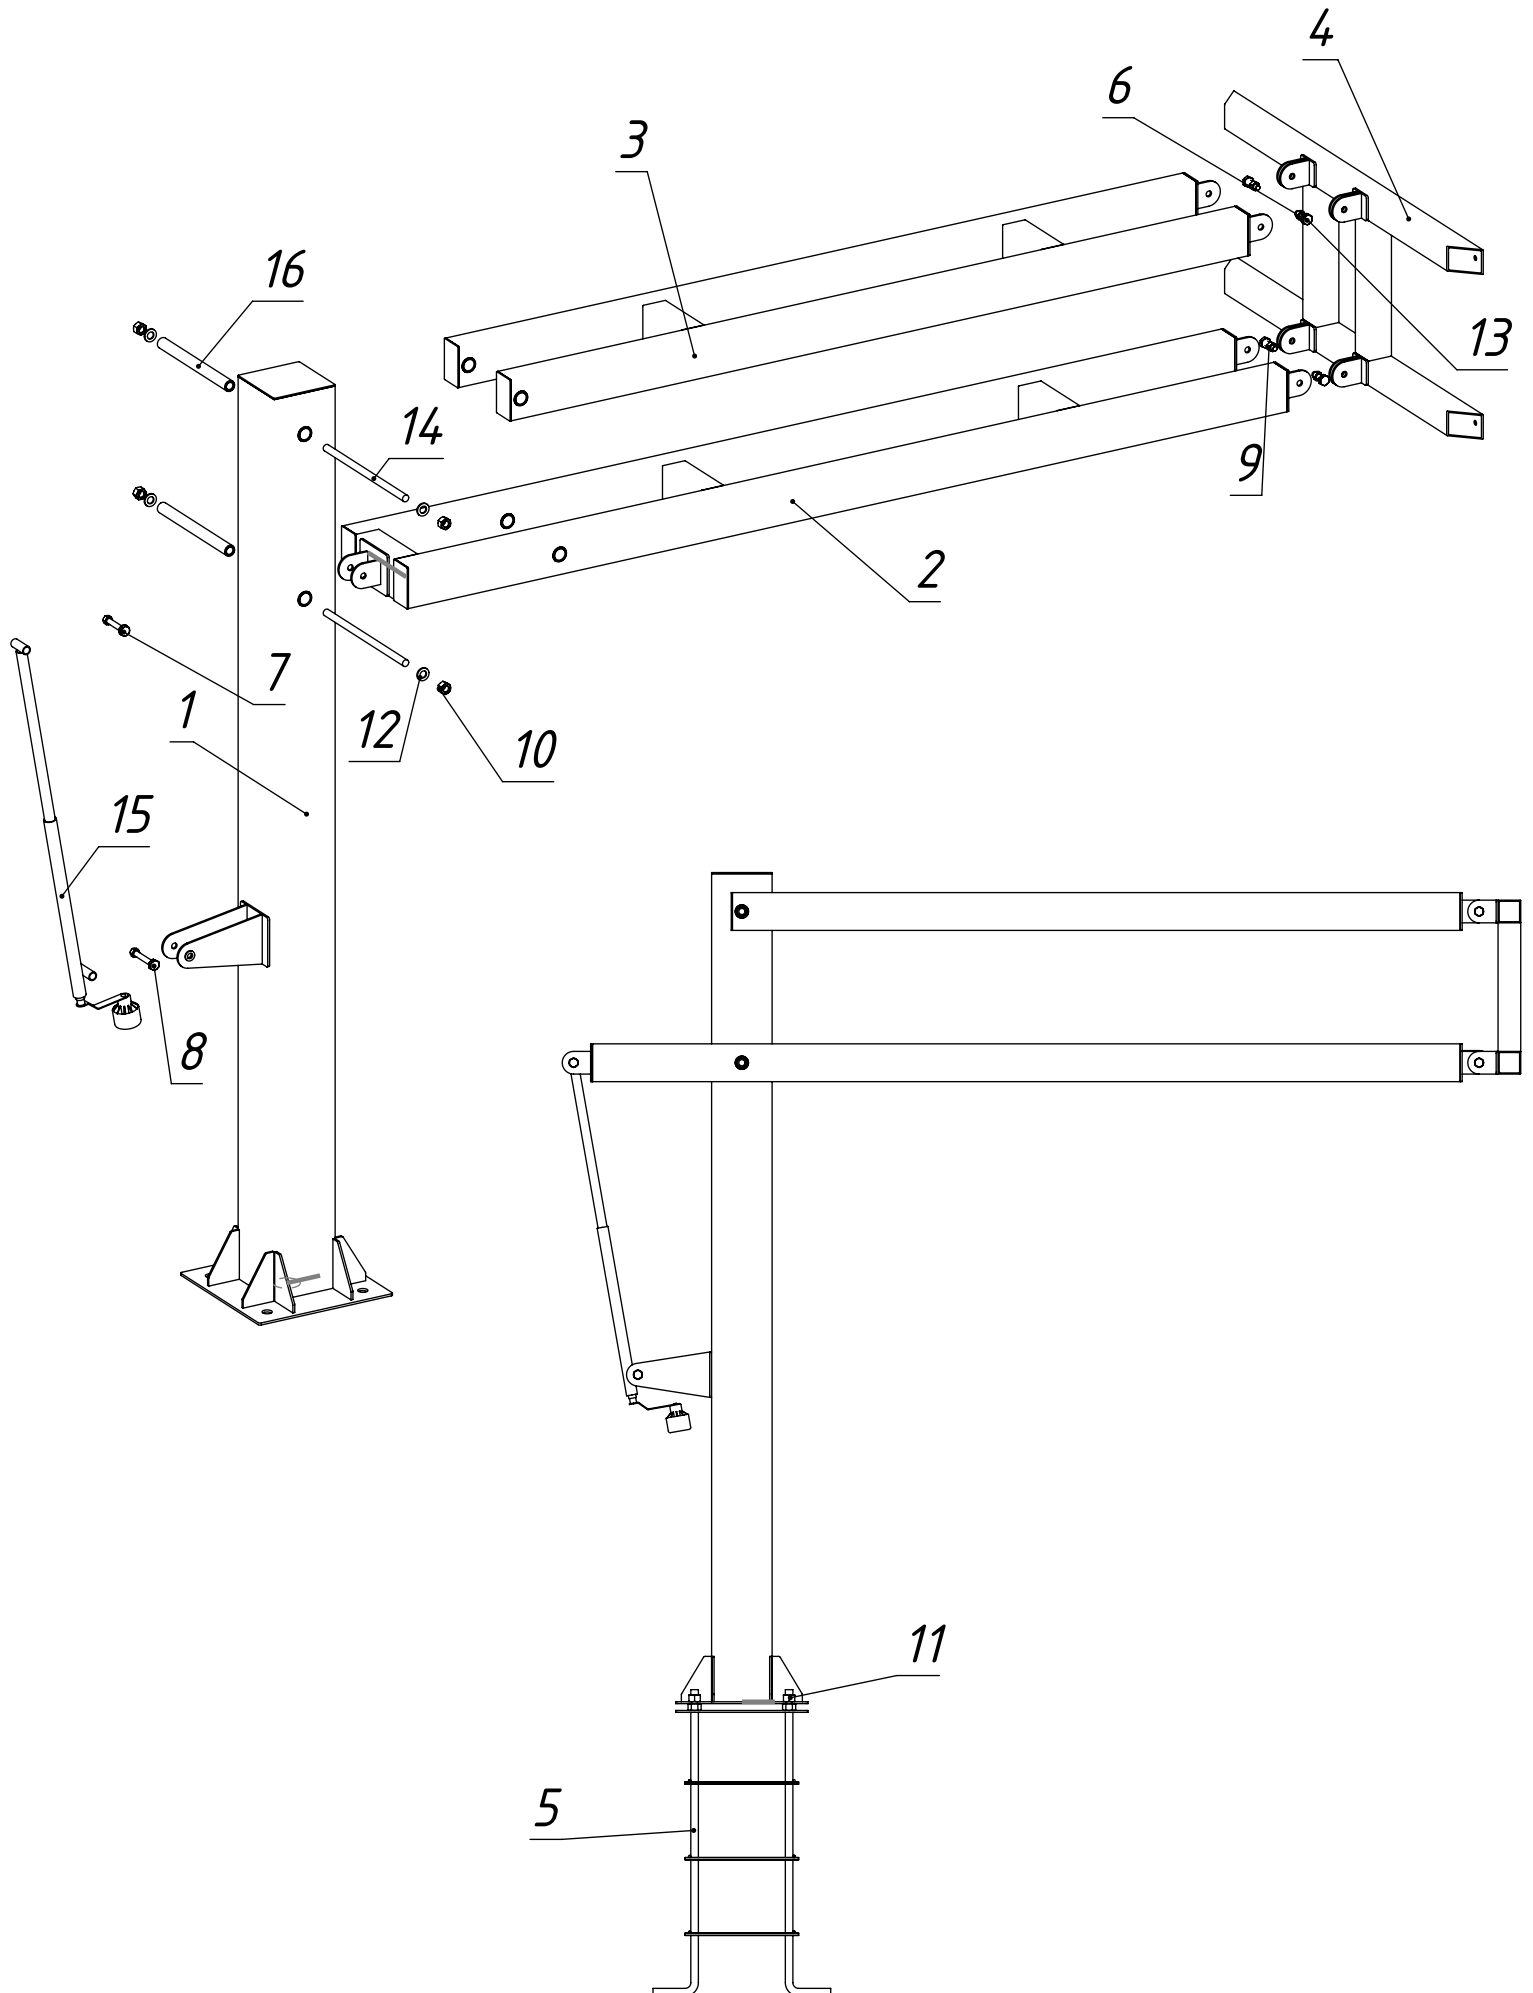

ПАСПОРТ

<i>Найменування виробу</i>	<i>Позначення виробу</i>
<i>Стенд баскетбольний з регулюванням висоти</i>	<i>ЛІ.10.000</i>

ПОЗИЦІЙНІ ПОЗНАЧЕННЯ ТА ВИГЛЯД З РОЗНЕСЕНИМИ ЧАСТИНАМИ

ВИГЛЯДИ БЕТОНУВАННЯ БАСКЕТБОЛЬНОЇ СТІЙКИ

БЕТОНУВАННЯ БАСКЕТБОЛЬНОЇ СТІЙКИ НА МАЙДАНЧИКУ

1. Даний лист читати з листом "ВИГЛЯДИ БЕТОНУВАННЯ БАСКЕТБОЛЬНОЇ СТІЙКИ"

ХАРАКТЕРИСТИКИ ВИРОБУ

Ширина - 1100 мм.

Висота - 4347 мм.

Довжина - 2535 мм.

Маса - 189 кг.