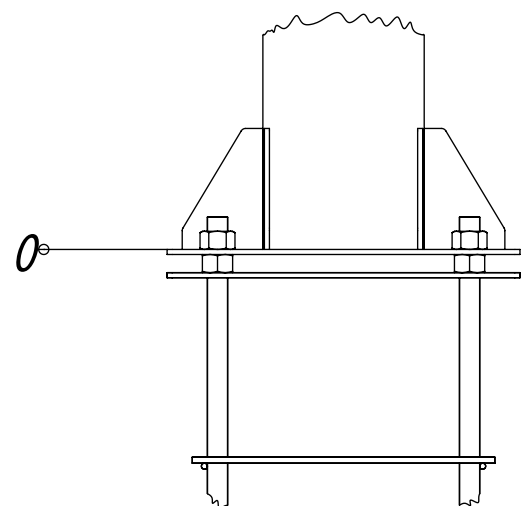

ПАСПОРТ

<i>Найменування виробу</i>	<i>Позначення виробу</i>
<i>Стенд баскетбольний з регулюванням висоти</i>	<i>ЛІ.10.000</i>

ПОЗИЦІЙНІ ПОЗНАЧЕННЯ ТА ВИГЛЯД З РОЗНЕСЕНИМИ ЧАСТИНАМИ

ВИГЛЯДИ БЕТОНУВАННЯ БАСКЕТБОЛЬНОЇ СТІЙКИ

БЕТОНУВАННЯ БАСКЕТБОЛЬНОЇ СТІЙКИ НА МАЙДАНЧИКУ

1. Даний лист читати з листом "ВИГЛЯДИ БЕТОНУВАННЯ БАСКЕТБОЛЬНОЇ СТІЙКИ"

ХАРАКТЕРИСТИКИ ВИРОБУ

Ширина - 1100 мм.

Висота - 4347 мм.

Довжина - 2535 мм.

Маса - 189 кг.