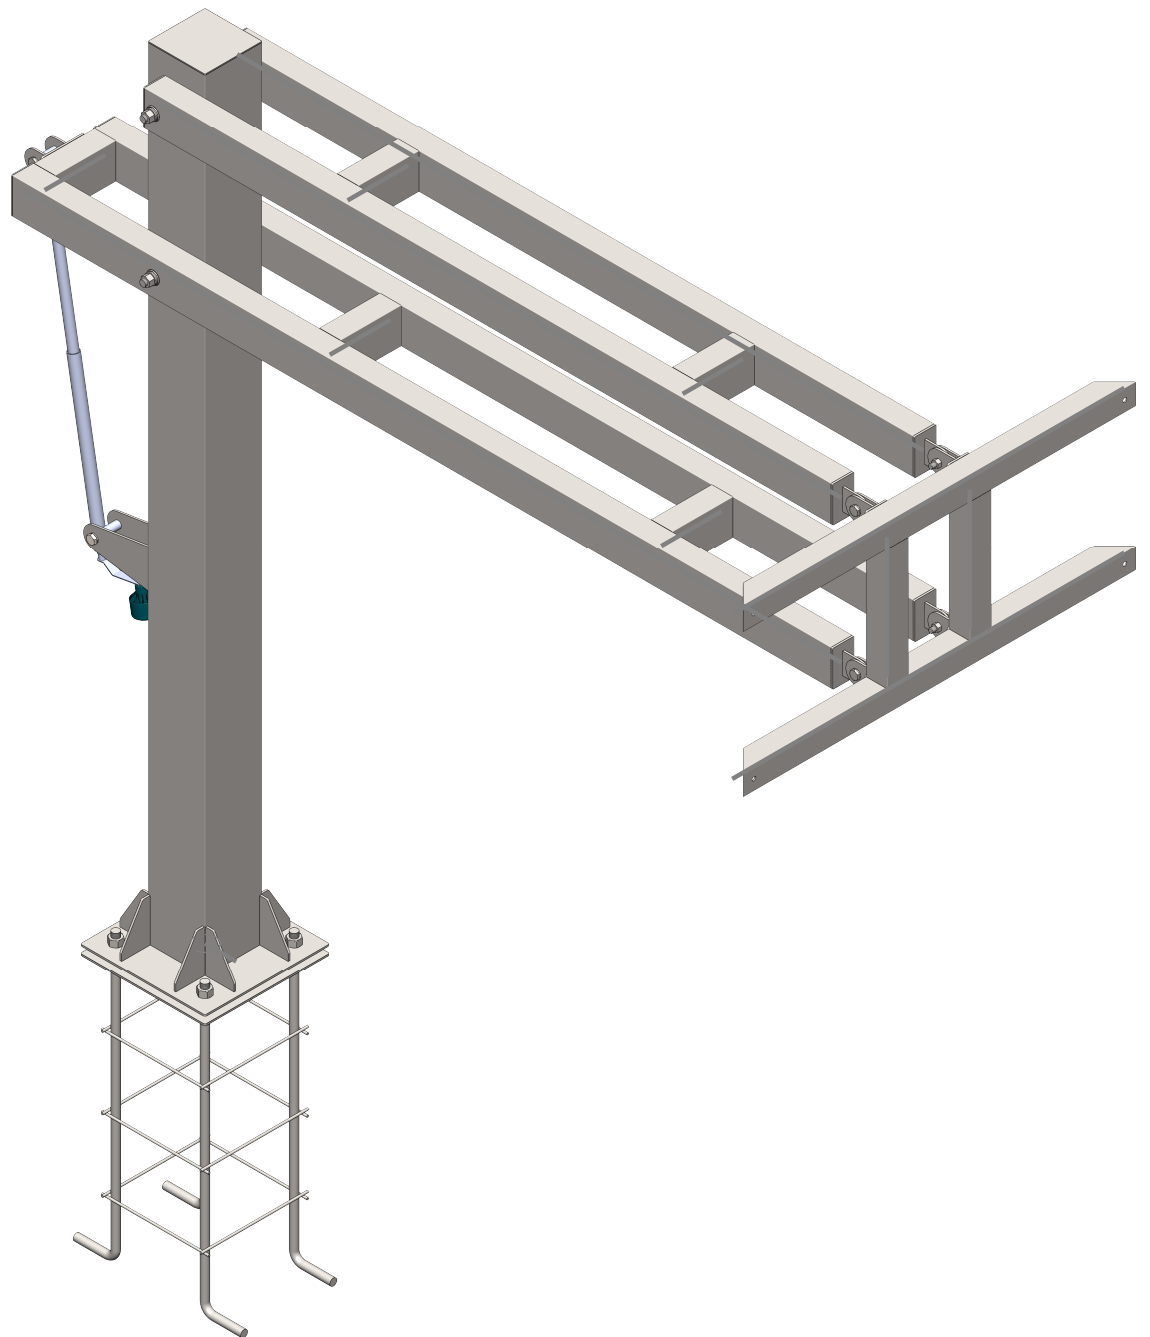

ПАСПОРТ

<i>Найменування виробу</i>	<i>Позначення виробу</i>
<i>Стенд баскетбольний з регулюванням висоти</i>	<i>ЛІ.10.000</i>

ПОЗИЦІЙНІ ПОЗНАЧЕННЯ ТА ВИГЛЯД З РОЗНЕСЕНИМИ ЧАСТИНАМИ

ВИГЛЯДИ БЕТОНУВАННЯ БАСКЕТБОЛЬНОЇ СТІЙКИ

БЕТОНУВАННЯ БАСКЕТБОЛЬНОЇ СТІЙКИ НА МАЙДАНЧИКУ

1. Даний лист читати з листом "ВИГЛЯДИ БЕТОНУВАННЯ БАСКЕТБОЛЬНОЇ СТІЙКИ"

ХАРАКТЕРИСТИКИ ВИРОБУ

Ширина - 1100 мм.

Висота - 4347 мм.

Довжина - 2535 мм.

Маса - 189 кг.